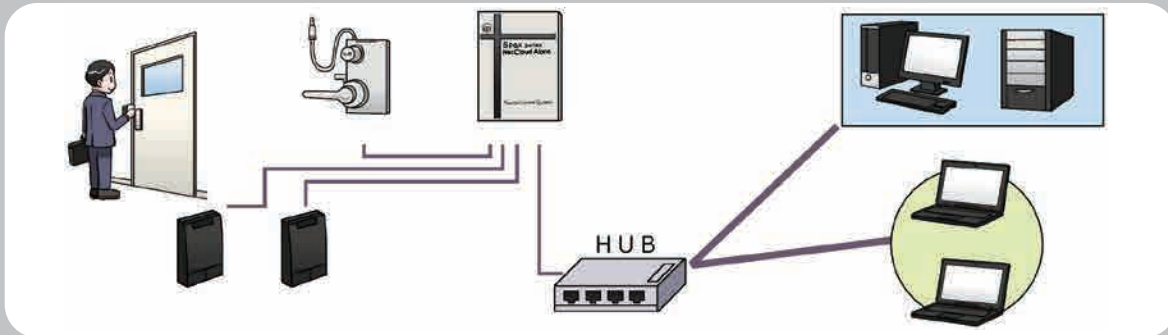

価格・機能・拡張性に優れた入退室管理システム

Spax-Net

一拠点80扉アクセスコントロールシステム
容易に管理できるシステム

- ①登録人数 30,000名 履歴 機器に100,000件
 - ②1扉～80扉まで一括管理ができます
 - ③パソコンを使用してカード管理、入室制限、履歴管理ができます
 - ④スマートフォン・Felicaカード・Mifareカード・HID iCLASSカードが使用できます (オプション)
 - ※MobileスマートフォンにはHID社が提供するアカウントが必要になります
 - ※Felicaはソニー株式会社の登録商標です
 - ※VerTexはHID Globalの登録商標です
- ◎オプションでクラウド対応サービスがあります

【操作性に優れたソフトウェア】

同梱の管理ソフトウェアは、各種システム設定、ユーザー管理など、操作性に優れ、あらゆる分野のユーザー様で、簡単に入退室管理ができます。

カード認証

世界中で 사용되는
No.1の実績

指紋認証

防水指紋・Mifare カードも
使用できます。

静脈認証

手の甲静脈認証で「なりすまし」
による不正利用被害を防止。

テンキー&カード認証

テンキーとカード
(Mifare, Felica)が使用できます。

Spax-Net アクセスコントローラ

最大100,000件のアクセスログを蓄積、更にPCのデータベースに随時ログをダウンロードしますので100,000件以降も履歴は残ります。カード(指紋認証)は30,000ユーザー登録できます。最大80扉まで一括管理できます。SDカードに機械内データをバックアップできます。

制御ドア数	1~80扉(扉数により内部制御盤が変わります)
通信方法	TCP/IP RS485
ユーザー登録	30,000名
履歴蓄積	100,000件(PCへダウンロードにより上限なし)
搭載OS	Linux
CPU	32Bit 400MH z
RAM	32M
フラッシュメモリ	128M
電源	AC100V

※システム内容により機器が変更になる場合があります

カード登録は30,000名まで可能です。 履歴は100,000件まで確認できます。 権限設定(アクセスコントロール)

カード登録方法は3種類

- ①設置されているカードリーダーに未登録カードをかざします。履歴からカード追加が出来ます。
- ②専用卓上リーダー(別途)でカード登録が出来ます。
- ③直接、カード番号を入力するか、CSVでインポートも出来ます。
- ④通行制限(アクセスレベル設定)
ドアが複数ある場合に、ユーザーによって通行可能、通行不可を設定できます。
- ⑤時間制限(タイムゾーン設定)
ユーザーによって通行可能時間、通行不可時間を設定できます。
- ⑥アンチ・パスバック機能
カードリーダーを室内外と両面に設置した場合に、入室したユーザーがカード認証せずに退室した場合に次に入室を拒否する機能です。駅の改札口のイメージです。
- ⑦マルチ・パーソン機能
重要な金庫や書庫、サーバールーム等で設定した人数(2~5人)の認証がないと入室出来ない機能です。