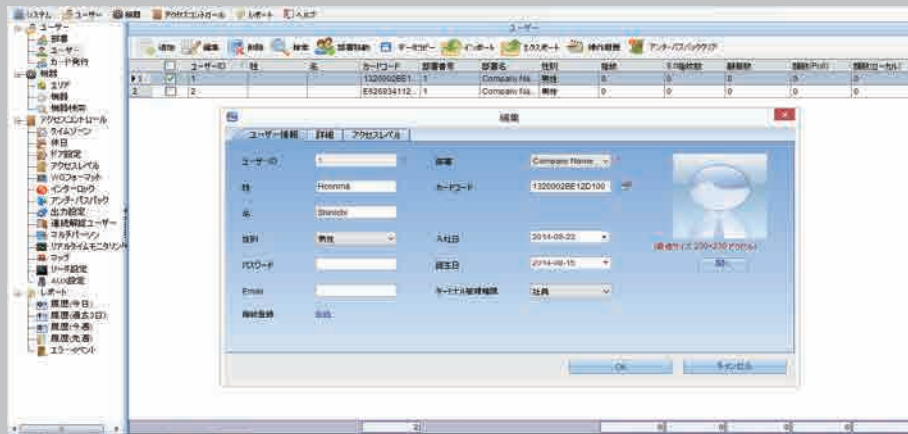

価格・機能・拡張性に優れた入退室管理システム

Spax-Net

一拠点80扉アクセスコントロールシステム
容易に管理できるシステム

- ①登録人数 30,000名 履歴 機器に100,000件
 - ②1扉～80扉まで一括管理ができます
 - ③パソコンを使用してカード管理、入室制限、履歴管理ができます
 - ④スマートフォン・Felicaカード・Mifareカード・HID iCLASSカードが使用できます (オプション)
 - ※MobileスマートフォンにはHID社が提供するアカウントが必要になります
 - ※Felicaはソニー株式会社の登録商標です
 - ※VerTexはHID Globalの登録商標です
- ◎オプションでクラウド対応サービスがあります

【操作性に優れたソフトウェア】

同梱の管理ソフトウェアは、各種システム設定、ユーザー管理など、操作性に優れ、あらゆる分野のユーザー様で、簡単に入退室管理ができます。

カード認証

世界中で 사용되는
No.1の実績

指紋認証

防水指紋・Mifare カードも
使用できます。

静脈認証

手の甲静脈認証で「なりすまし」
による不正利用被害を防止。

テンキー&カード認証

テンキーとカード
(Mifare, Felica)が使用できます。

Spax-Net アクセスコントローラ

最大100,000件のアクセスログを蓄積、更にPCのデータベースに随時ログをダウンロードしますので100,000件以降も履歴は残ります。カード(指紋認証)は30,000ユーザー登録できます。最大80扉まで一括管理できます。SDカードに機械内データをバックアップできます。

制御ドア数	1~80扉(扉数により内部制御盤が変わります)
通信方法	TCP/IP RS485
ユーザー登録	30,000名
履歴蓄積	100,000件(PCへダウンロードにより上限なし)
搭載OS	Linux
CPU	32Bit 400MH z
RAM	32M
フラッシュメモリ	128M
電源	AC100V