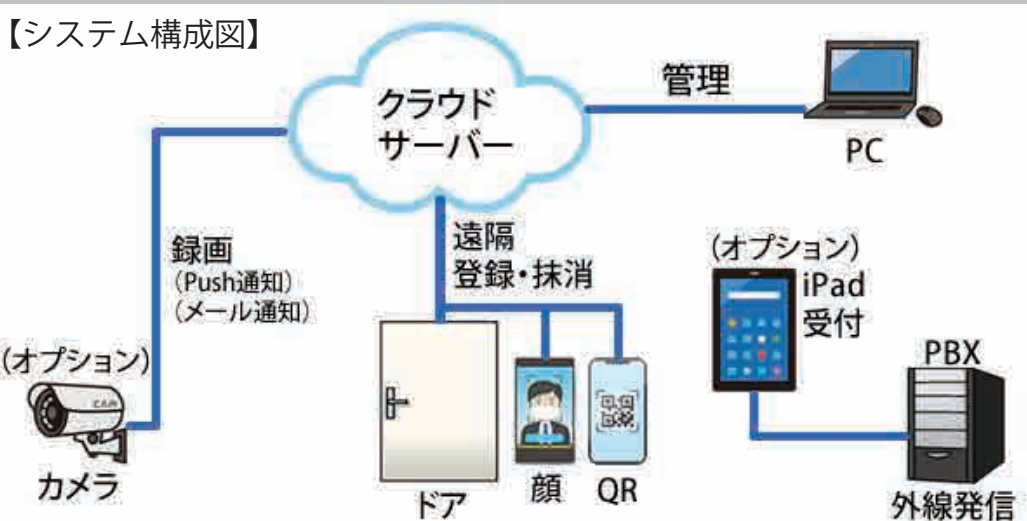

# オフィス出入口の無人化・非接触化を実現する入退室管理システム Spax Auto Reception

顔認証・カード認証・QRコード認証により、扉の解錠が可能となり自動で扉が開くので衛生的です。内側からは非接触のセンサーに手をかざすだけの入退室管理システムです。既存の扉を、Spax Auto Reception で自動ドアへ変更できます。

## カード・QRコード認証

CPU: 1.5 GHz Quad Core  
メモリ: 16GB Flash+1GB RAM  
最大ユーザー: 500,000  
最大ログ数: テキスト 5,000,000  
画像 50,000  
LCDタイプ/解像度: 4"IPS color LCD  
480×800 pixels  
カメラタイプ解像度: CMOS 2M pixels  
1600×1200  
電源: DC 12V(最大. 0.8 A)  
DC 24V(最大. 0.45 A)

## iPlut

呼び出したい相手を直接呼出しします

iPad の操作性とデザインを重視した無人受付案内システムです。

呼び出したい相手を画面上で選択することで、直接相手の電話に繋がり、受付業務の効率化を図ります。

待ち受け画面を写真や動画にすることにより、企業イメージの PR につながります。

## プロジェクター (サイネージモデル)

真上からのテーブルマッピング等高い設置性で幅広い演出を実現できます。

コンテンツを DIY で、オリジナル制作も可能です。

店舗や施設などでの使用に配慮。人の動きに応じた投写が可能になります。