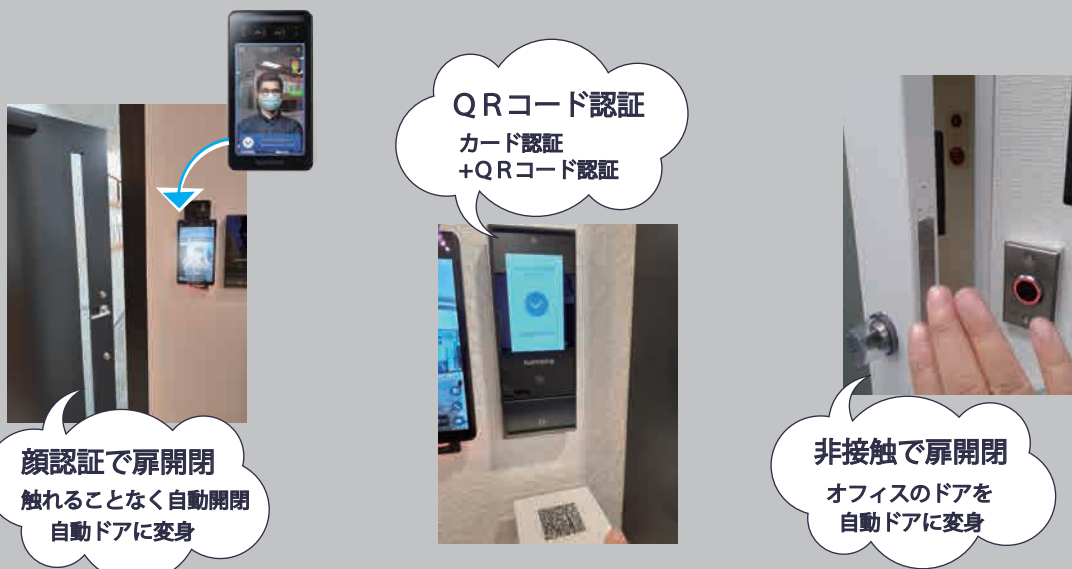

# オフィス出入口の無人化・非接触化を実現する入退室管理システム Spax Auto Reception

顔認証・カード認証・QRコード認証により、扉の解錠が可能となり自動で扉が開くので衛生的です。内側からは非接触のセンサーに手をかざすだけの入退室管理システムです。既存の扉を、Spax Auto Reception で自動ドアへ変更できます。

## iPlut

呼び出したい相手を直接呼出しします

iPad の操作性とデザインを重視した無人受付案内システムです。

呼び出したい相手を画面上で選択することで、直接相手の電話に繋がり、受付業務の効率化を図ります。

待ち受け画面を写真や動画にすることにより、企業イメージの PR につながります。

## プロジェクター (サイネージモデル)

真上からのテーブルマッピング等高い設置性で幅広い演出を実現できます。

コンテンツを DIY で、オリジナル制作も可能です。

店舗や施設などでの使用に配慮。人の動きに応じた投写が可能になります。